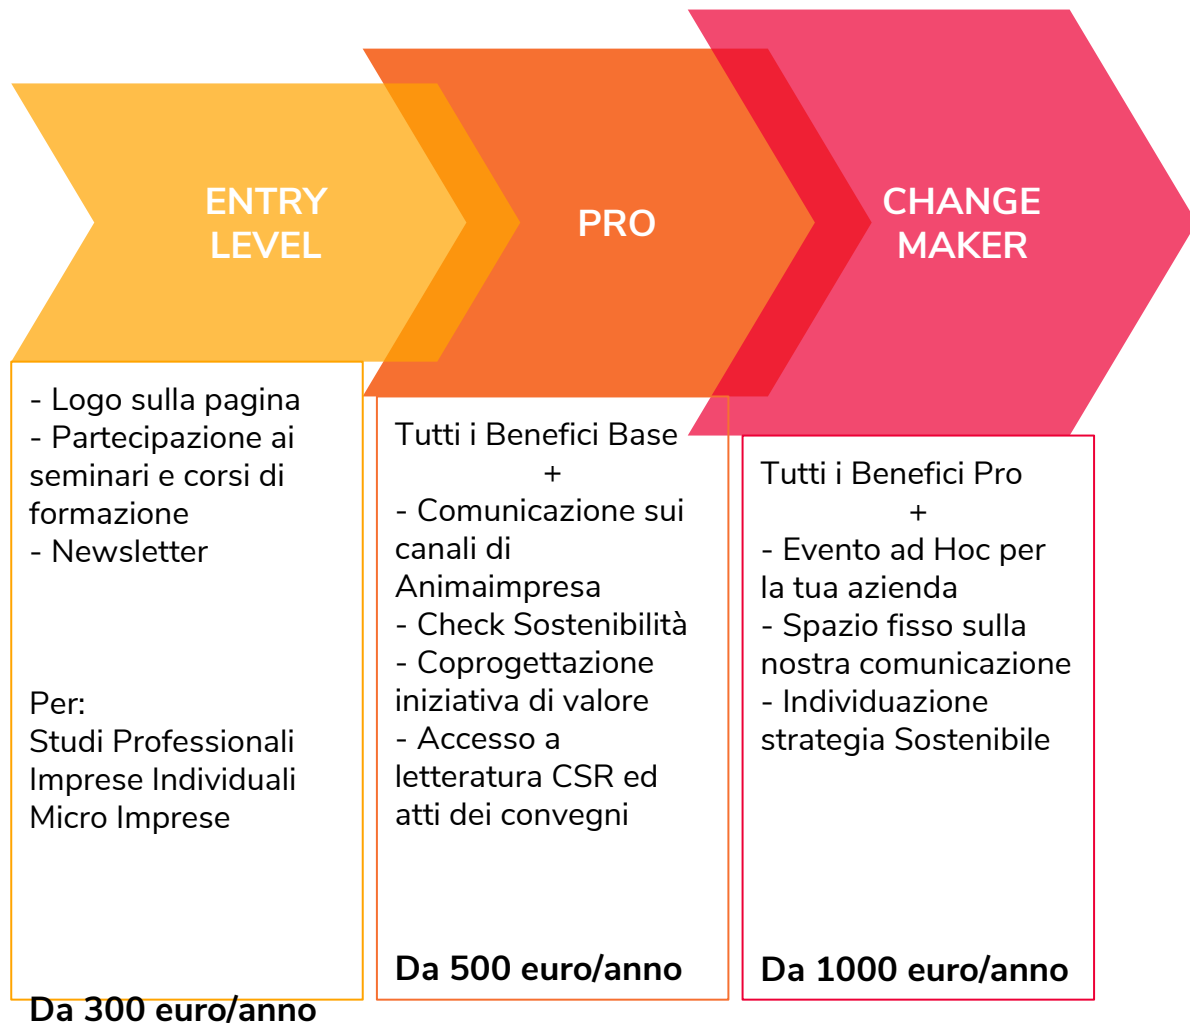

Ricapitolando