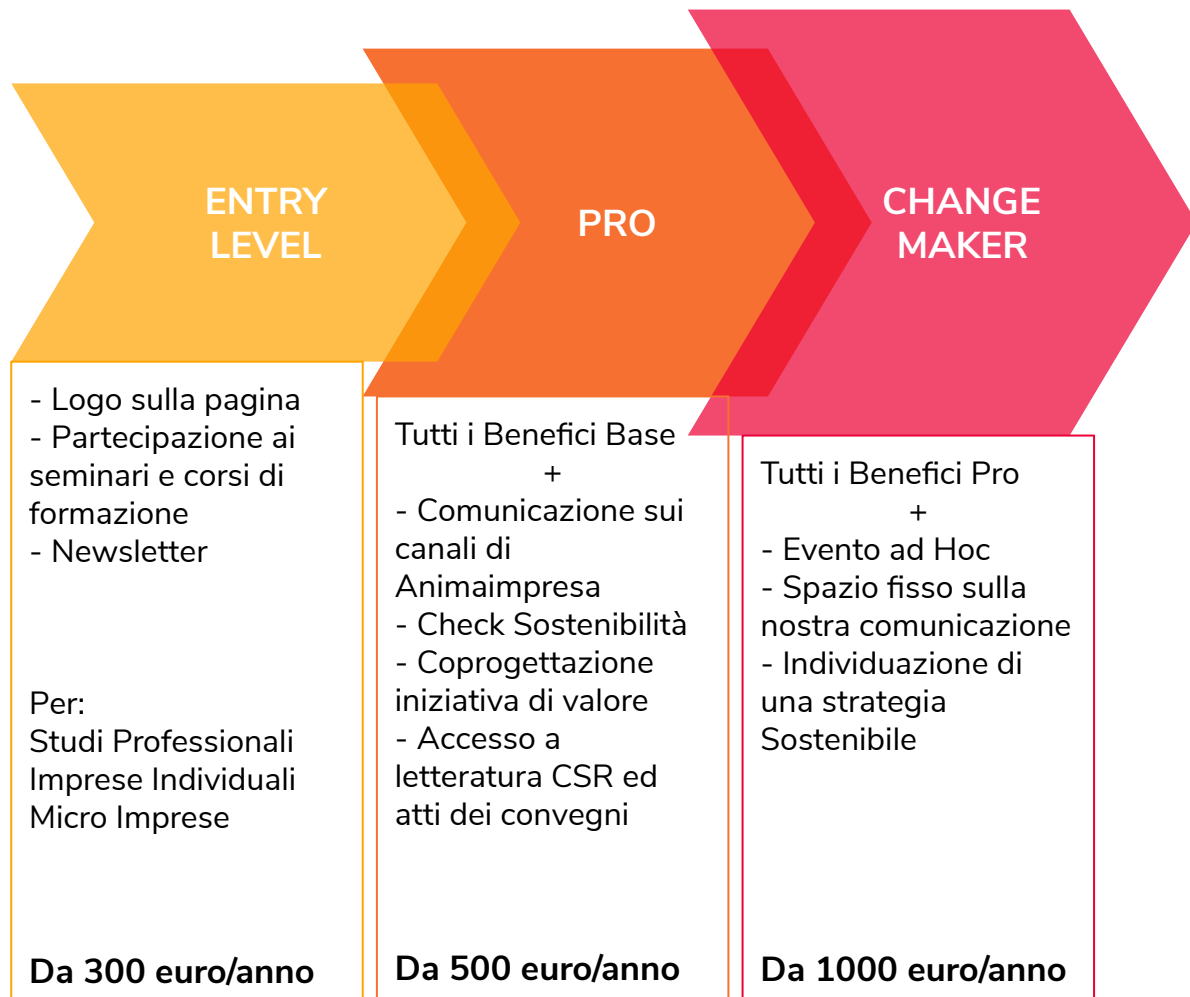

Ricapitolando